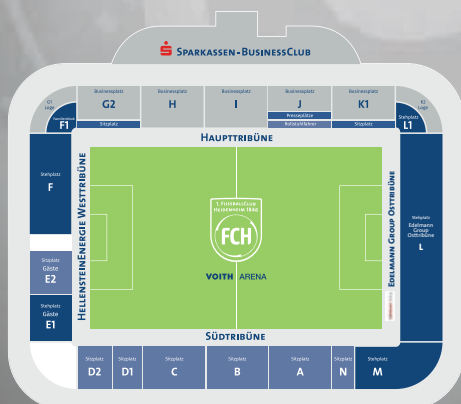

DAUERKARTENPREISE

SAISON 2018 / 19

#NURDERFCH

PREISE

STEHPLATZ EDELMANN GROUP OSTTRIBÜNE / HELLENSTEINERIE WESTTRIBÜNE / KIOSK

Stehplatz	135,00 €
Stehplatz ermäßigt	85,00 €
Stehplatz Mitglied	80,00 €
Stehplatz Kind (o - einschl. 14 J.)	25,00 €

SITZPLATZ SÜDTRIBÜNE

Sitzplatz	295,00 €
Sitzplatz ermäßigt	250,00 €
Sitzplatz Mitglied	240,00 €
Sitzplatz Kind (o - einschl. 14 J.)	80,00 €

SITZPLATZ HAUPTTRIBÜNE AUßEN - BLOCK G2 UND K1

Sitzplatz	375,00 €
Sitzplatz ermäßigt	335,00 €
Sitzplatz Mitglied	320,00 €
Sitzplatz Kind (o - einschl. 14 J.)	140,00 €

ROLLSTUHLFAHRER - BLOCK J

Rollstuhlfahrer	135,00 €
Rollstuhlfahrer Kind	65,00 €

BLOCKPLAN

VERKAUFSTELLEN

FCH FAN- UND TICKETSHOP

Voith-Arena
Schlosshaustraße 162
89522 Heidenheim

ÖFFNUNGSZEITEN:

Mo. bis Fr. von 10:00 bis 18:00 Uhr